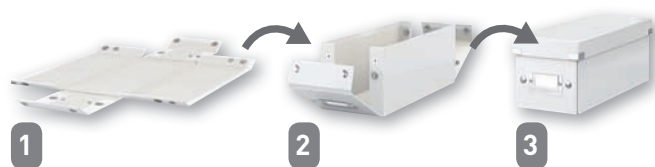

// Depozitare & Arhivare

NOU
Gama de produse de arhivare Click & Store

O gamă completă de produse pentru arhivare și depozitare, ușor de asamblat, ideal atât pentru birou, cât și pentru acasă. Cutiile sunt fabricate din carton laminat, rezistent în timp. Cutiile pot fi dezasamblate ori de câte ori nu mai aveți nevoie de ele, depozitarea lor fiind extrem de facilă, deoarece nu ocupă mult spațiu.

- Design contemporan, în culori moderne
- Ușor de asamblat și folosit
- Stabilitate mai bună datorită sistemului de îmbinare
- Prevăzute cu suport metallic pentru etichetă - ajută la identificarea rapidă a conținutului

• **Rezistență și stabilitate maximă!**
• **Asamblare rapidă, fără efort!**

Descriere	Dimensiuni interior (AxixL)	Dimensiuni exterior (AxixL)	Cod Produs
A Cutie CD-uri: pentru max. 30 carcase standard sau 60 slim	127 x 124 x 320 mm	143 x 147 x 352 mm	L-604100**
B Cutie DVD-uri: pentru max. 22 carcase standard sau 44 slim	190 x 135 x 320 mm	206 x 147 x 352 mm	L-604200*
C Cutie mică „S”	200 x 148 x 250 mm	216 x 160 x 282 mm	L-604300**
D Cutie medie „M”	265 x 188 x 335 mm	281 x 200 x 369 mm	L-604400**
E Cutie mare „L”	350 x 188 x 450 mm	369 x 200 x 484 mm	L-604500*
F Cutie pentru dosare suspendabile	320 x 240 x 335 mm	356 x 282 x 370 mm	L-604600*
G Suport vertical pentru documente	95 x 310 x 245 mm	103 x 330 x 253 mm	L-604700**
H Suport cu 3 sertare: pentru max. 800 coli A4/sertar	330 x 81 x 251 mm	290 x 283 x 360 mm	L-604800*
I Suport cu 4 sertare: pentru max. 575 coli A4/sertar	330 x 59 x 251 mm	290 x 283 x 360 mm	L-604900*